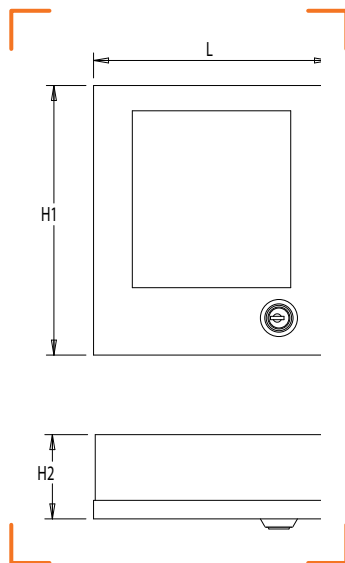

## BOÎTE À CLÉS

L	H1	H2	NF	RÉF.
140	160	50		2800-009