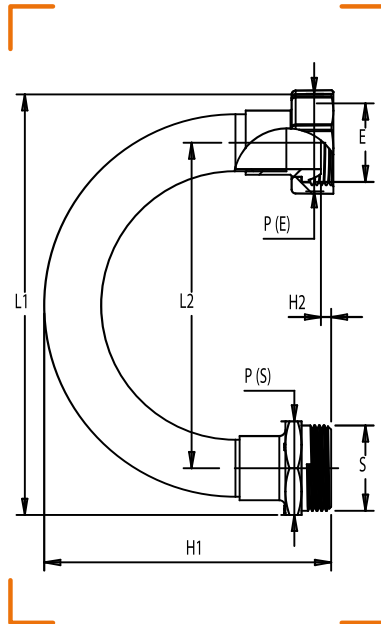

RACCORD COUDÉ 180° MÂLE / FEMELLE À JSC COMPATIBLE AVEC COFFRET S200 (MAINTENANCE)

CARACTÉRISTIQUES TECHNIQUES

Normes : NF E 29-536
Température : -20°C à +60°C

CALIBRE	ENTRÉE FEMELLE ÉCROU (E)	SORTIE MÂLE (S)	L1	L2	P	H1	H2	MARQUE	RÉF.
25	JSC 1"1/4	JSC 1"1/4	213	160	E 50 / S 46	141	5		0386-016
32	JSC 1"1/2	JSC 1"1/2	217	160	E 55 / S 46	161	20		0386-018