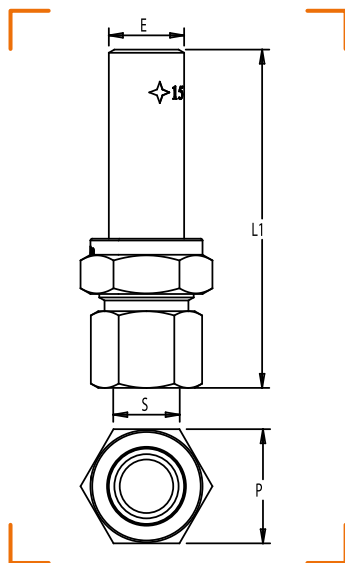

## RACCORD 3 PIÈCES FEMELLE CYLINDRIQUE (À JSC) À SOUDER SUR ACIER

### CARACTÉRISTIQUES TECHNIQUES

Température : -20°C à +60°C

CALIBRE	ENTRÉE AC (E)	SORTIE FEMELLE (S)	L1	P	NF	RÉF.
15	Ac Ø 21,3	Cylindrique 1/2"	96	32		2600-041
20	Ac Ø 26,9	Cylindrique 3/4"	96	41		2600-042
25	Ac Ø 33,7	Cylindrique 1"	96	50		2600-043
32	Ac Ø 42,4	Cylindrique 1 1/4"	103	55		2600-044
40	Ac Ø 48,3	Cylindrique 1 1/2"	103	70		2600-045
50	Ac Ø 60,3	Cylindrique 2"	117	70		2600-047